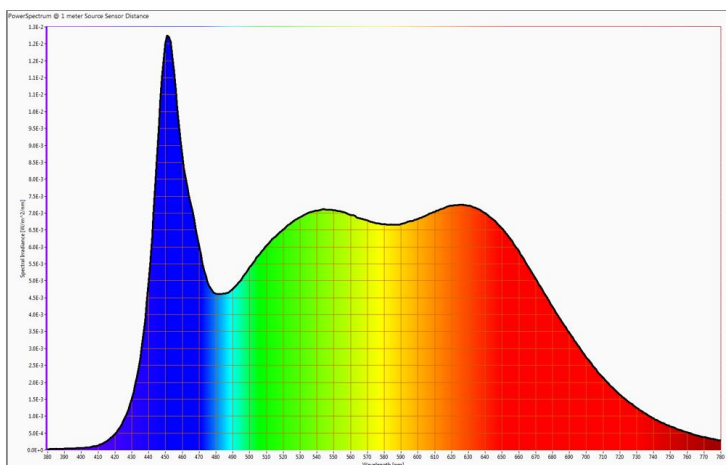

Licht spectrum en diagram.

Eulumdat file beschikbaar op www.sparckel.nl

Kleur

Beschikbare kleuren: Mat zwart (RAL9005)
Mat wit (RAL9003)