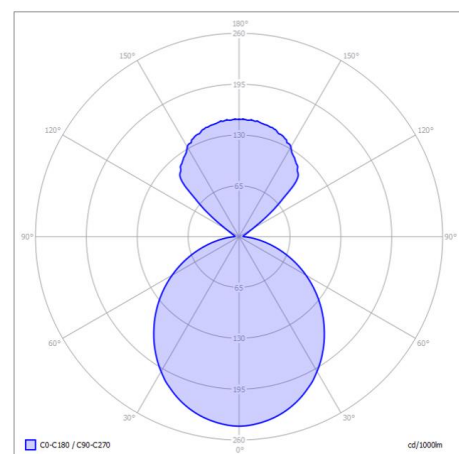

Licht spectrum en diagram.

Eulumdat file beschikbaar op www.sparckel.nl

Kleur

Beschikbare kleuren: Mat zwart (RAL9005)
Mat wit (RAL9003)