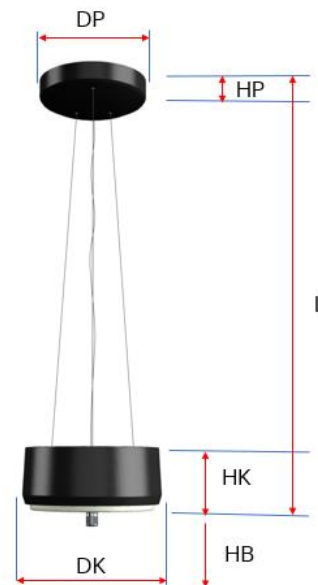

De Sparckel armaturen zijn opgebouwd uit een tweetal generieke componenten:

Het elektronisch hart met LED's

De bedieningsring.

Uit

Daglicht ritme (automatisch)

Activerend ochtendlicht

Activerend middaglicht

Demonstratie daglicht ritme

Ontspannend avondlicht

Warm avondlicht

Technische data

Electrische data

Specificatie item	Waarde
Volt range input voor voeding	220-240 VAC
Volt range output voeding voor lichtstelsel	24 VDC (5A)
Frequentie Range	50/60 Hz
Vermogen P	Max 68.5 Watt
Power Factor	0.87
EU 2013 Energielabel classificatie	A

Dimensies

Dimensie	mm
Lengte (L)	400-1500
Diameter kap (DK)	385
Hoogte kap (HK)	110
Diameter plafonddeksel (DP)	300
Hoogte plafonddeksel (HP)	60
Hoogte bedieningsring (HB)	plafondhoogte - (L)
Gewicht incl. voeding	8 kg

Licht data

Specificatie item	Waarde
Kleurtemperatuur range	1800 – 6500 K
Stralingshoek	360°
Lichtstroom*	4683 Lumen (bron 7500 lumen)
Lichtopbrengst (luminous efficacy)*	68 lm/W (bron 110 lm/W)
Kleurweergave -index (CRI_Ra)	97 (R9 > 98)
TM30-15 Rf	91
Melanopische Effect Factor	0.749
Blauwlichtschade risico groep	0
Compact Flicker Degree CFD	0%