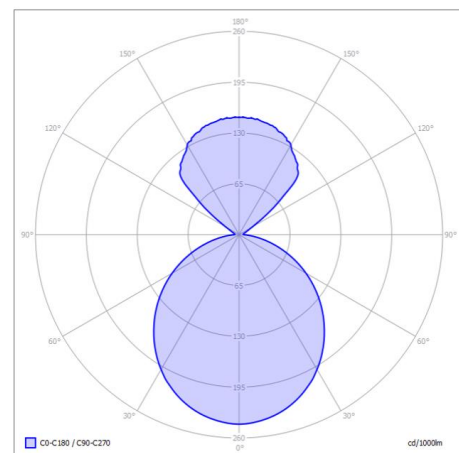

Licht spectrum en diagram.

Eulumdat file beschikbaar op www.sparckel.nl

Kleur

Beschikbare kleuren: Mat zwart (RAL9005)
Mat wit (RAL9003)