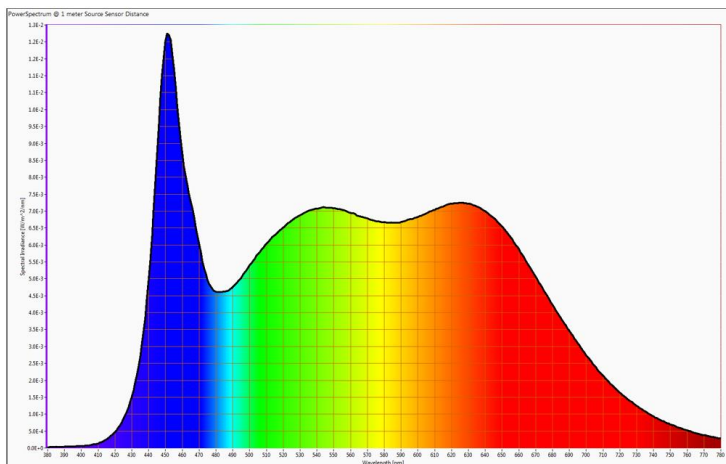

Licht spectrum en diagram.

Eulumdat file beschikbaar op www.sparckel.nl

Kleur

Beschikbare kleuren: Mat zwart (RAL9005)
Mat wit (RAL9003)