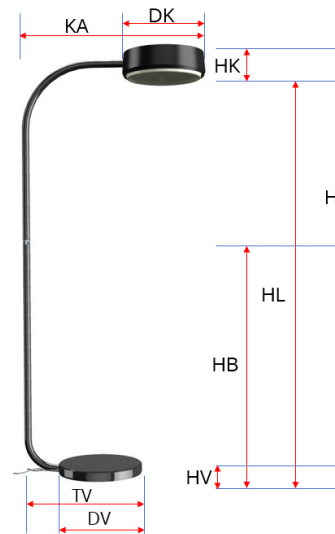

### Dimensies

Dimensie	mm
Hoogte (H)	1910
Hoogte licht (HL)	1800
Diameter kap (DK)	385
Kap armlengte (KA)	760-860
Hoogte kap (HK)	110
Diameter voet (DV)	380
Hoogte voet (HV)	50
Totaal voetlengte (TV)	530
Hoogte bedieningsring (HB)	1040
Gewicht incl. voeding	21 kg