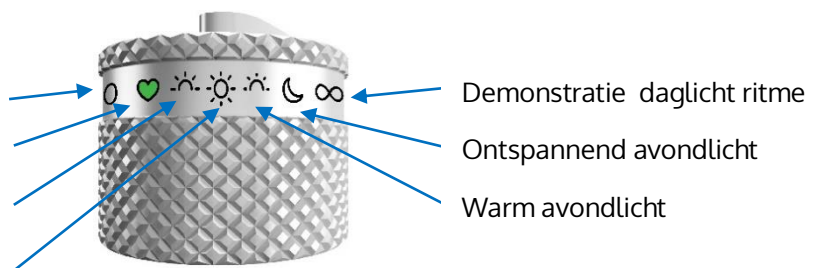

Technische data

Electrische data

Specificatie item	Waarde
Volt range input voor voeding	220-240 VAC
Volt range output voeding voor lichtstelsel	24 VDC (5A)
Frequentie Range	50/60 Hz
Vermogen P	Max 68.5 Watt
Power Factor	0.87
EU 2013 Energielabel classificatie	A